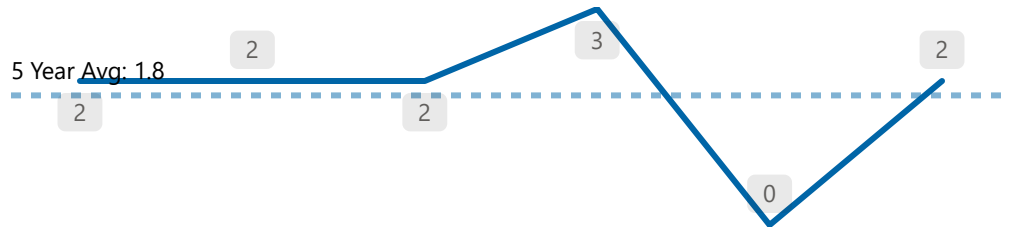

## Violent Crime

Total **283**  
\*Ward 9

## Property Crime

Total **1,099**  
\*Ward 9

## Shootings

Total **2**  
\*Ward 9